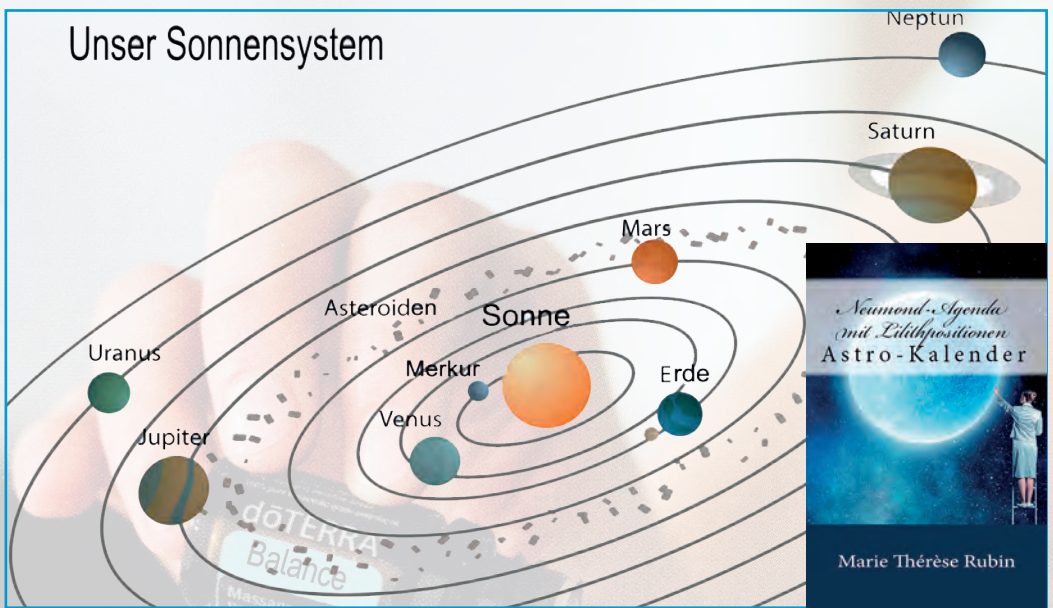

Unser Sonnensystem

Düfte der Tierkreiszeichen

JUNGFRAU, HAUS 6, CHRION, Frequenz: 172,86 Hz, Stein: Karneol, Bachblüte: 4	PFEFFERMINZ, CLARY SAGE (Muska- tellersalbei), LAVENDEL, INTUNE
WAAGE, HAUS 7, ISIS, Frequenz: 128 Hz, Stein: Chrysolith, Bachblüte: 28	BALANCE, SANDALWOOD HAWAIIAN, (Sandel- holz) YLANG YLANG, WINTERGREEN (Wint.grün)
SKORPION, HAUS 8, SEDNA, Frequenz: 181,60 Hz, Stein: Beryll, Bachblüte: 8	PURIFY, PATCHOULI, BASILIKUM, CILANTRO (Korrianderkraut)
WASSERMANN, HAUS 11, URANUS, Frequenz: 207,36 Hz, Stein: Hyazinth, Bachblüte: 34	FENNEL SWEET (Fenchel), WILDORANGE, BERGAMOTTE, DOUGLAS FIR (Tanne),
FISCHE, HAUS 12, NEPTUN, Frequenz: 211,44 Hz, Stein: Amethyst, Bachblüte: 26	LIME (Limette), VETIVER (Süßgras), MELALEUCA (Teebaum), SERENITY